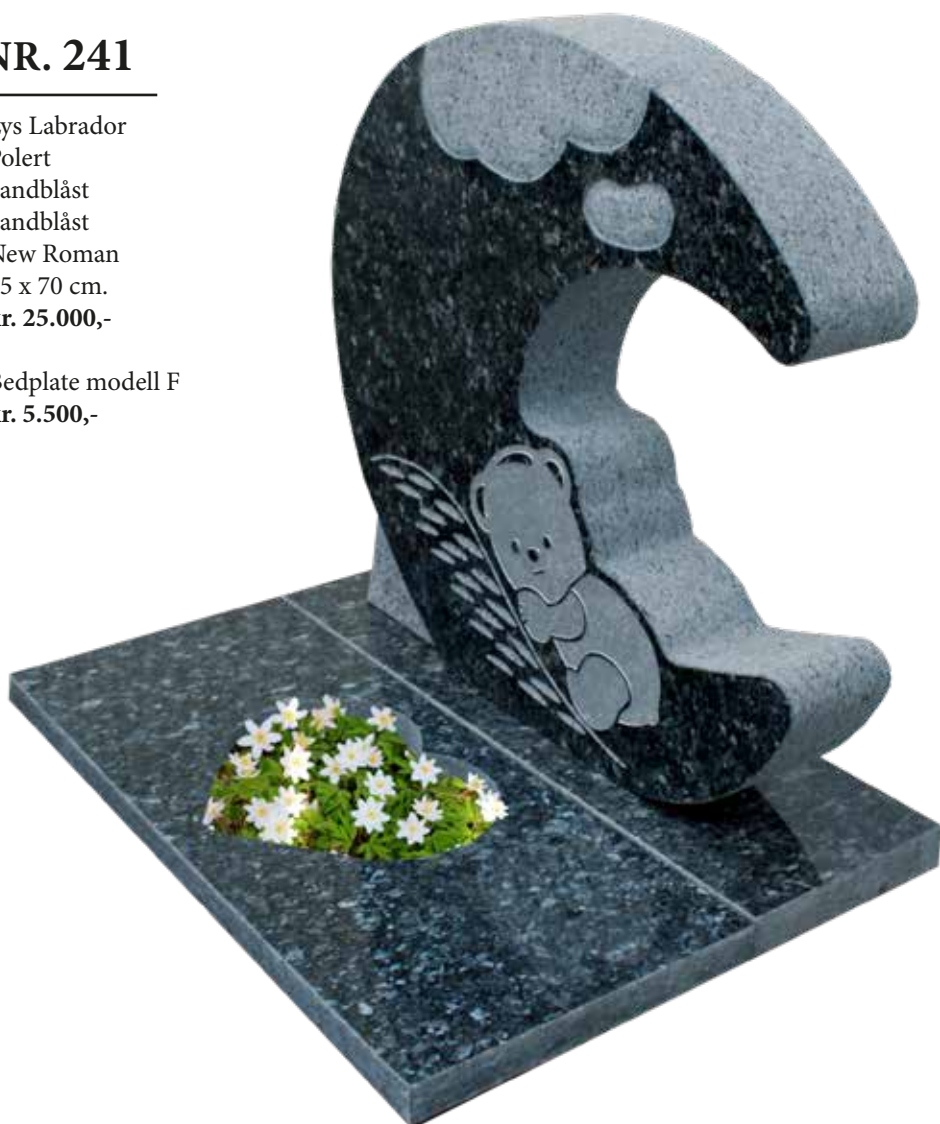

MODELL NR. 241

Steinsort:	Lys Labrador
Forside:	Polert
Kanter:	Sandblåst
Bakside:	Sandblåst
Skrifttype:	New Roman
Størrelse:	75 x 70 cm.
Pris:	kr. 25.000,-
Tillegg:	Bedplate modell F kr. 5.500,-

MODELL NR. 242